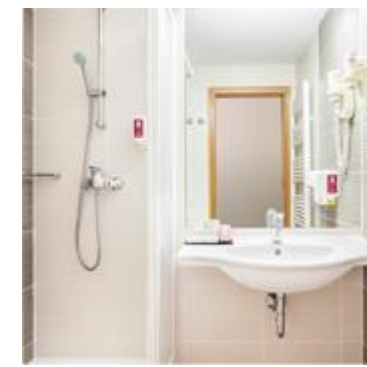

Namestitev

NAMESTITEV

- Kategorija hotela: 3*
- 5 nadstropij, 4 dvigala
- 182 sob
- Recepcija 0:00-24:00
- Prijava: od 14:00
- Odjava: do 11:00
- Družinske sobe
- Prilagojen invalidnim osebam
- Hišnim ljubljencem prijazen hotel
- Sejna soba z avdio-vizualno opremo

SOBE

- 27 enoposteljnih sob (15 m²):
  - ✓ francoska postelja / 3 na morski strani / 24 s pogledom na ulico / tuš / 3 z balkonom (morska stran)
- 108 dvoposteljnih sob (19 m²):
  - ✓ 44 s pogledom na ulico / enojno ležišče / tuš / 7 s pomožnim ležiščem
  - ✓ 64 na morski strani / enojno ležišče / balkon / tuš / 8 s pomožnim ležiščem
- 45 družinskih sob (25 m²):
  - ✓ 15 s pogledom na ulico / enojno ležišče / tuš / pomožno ležišče
  - ✓ 30 na morski strani / enojno ležišče / balkon / tuš / pomožno ležišče
- 2 sobi prilagojeni invalidom

OPREMLJENOST SOB

- Klimatizirane
- LCD TV (kabelska)
- Sušilec za lase
- Telefon z neposrednim klicanjem
- Brežični Internet
- Pisalna miza
- Javljalik požara in sistem za odkrivanje požara
- Otroška posteljica (na zahtevo z doplačilom)
- Sef
- Wellness set (na zahtevo na osebo odvisno od razpoložljivosti): kopalni plašč, copati