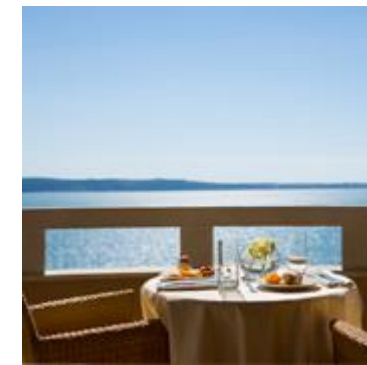

Smještaj

SMJEŠTAJ

- Kategorija hotela: 5*
- 7 katova, 2 dizala
- 103 sobe i apartmana
- Recepcija 0:00-24:00
- Check in: od 14:00
- Check out: do 11:00
- *Grand Casino Portorož*
- Klimatiziran cijeli hotel

SOBE I APARTMANI

PREMIUM SMJEŠTAJNE JEDINICE:

- 1 predsjednički apartman (100 m²): bračni ležaj / twin ležaj / pomoćni ležaj (kauč) / terasa / balkon / pogled more / kada / hidro masažna kada
- 5 executive apartmana (60 m²): twin ležaj / pomoćni ležaj (kauč) / terasa / balkon / pogled more / kada

PREMIUM SMJEŠTAJNE JEDINICE POGODNOSTI:

- Kuhalo za vodu, komplementarna vrećica kave i čaja po osobi (dnevno)
- Boca vode, svježe cvijeće u sobi, brendirana kozmetika (pri dolasku)

OSTALE SMJEŠTAJNE JEDINICE:

- 31 jednokrevetne sobe (20 m² – 25 m²): francuski ležaj / balkon / 10 pogled more / tuš
- 62 dvokrevetne sobe (35 m² - 45 m²):
  - ✓ 42 pogled ulica / 24 twin ležaj / 18 bračni ležaj / pomoćni ležaj (mali kauč) / balkon / kada / 19 tuš
  - ✓ 20 pogled more / balkon / 10 twin ležaj / 10 bračni ležaj
- 4 trokrevetne sobe (45 m²): pogled more / bračni ležaj / pomoćni ležaj (kauč) / balkon / kada

OPREMA SOBA I APARTMANA:

- LCD TV (kabelska)
- Sušilo za kosu
- Minibar
- Telefon s direktnim biranjem broja
- WiFi
- Pisaći stol
- Javljač požara i vatrodajni sustav
- Room service (0:00-24:00)
- Dječji krevet (uz nadoplatu, na upit)
- Sef
- Wellness set (pri dolasku po osobi): ogrtač, papuče
- Pillow menu (na upit): moguć odabir jastuka